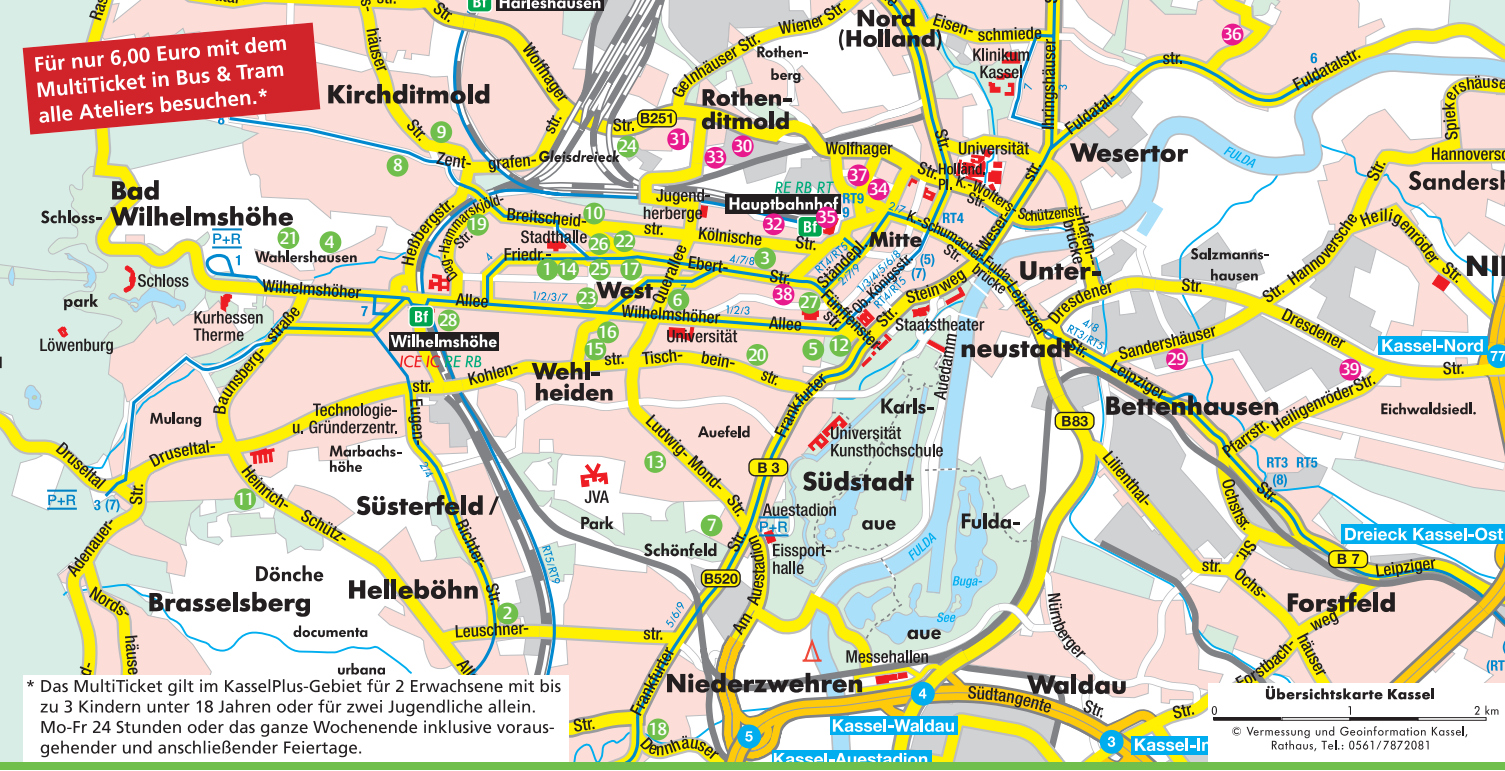

Für nur 6,00 Euro mit dem MultiTicket in Bus & Tram alle Ateliers besuchen.*

* Das MultiTicket gilt im KasselPlus-Gebiet für 2 Erwachsene mit bis zu 3 Kindern unter 18 Jahren oder für zwei Jugendliche allein. Mo-Fr 24 Stunden oder das ganze Wochenende inklusive vorausgehender und anschließender Feiertage.

- 1 Zaki Al Maboren
  Friedrich-Ebert-Str. 177, TRAM 4 (Kongress-Palais/Stadthalle)
- 2 Martin Banks
  Eugen-Richter-Str. 109, TRAM 2+4, Bus 24 (Helleböhn)
- 3 Claudia Blume
  Bismarckstr. 14, TRAM 4+7+8 (Karthäuserstraße), Bus 10+52 (Bismarckstraße)
- 4 Andreas Dahlmeier
  Wasserweg 2, TRAM 1 (Kunoldstraße), TRAM 7 (Rolandstraße)
- 4 Jens Nagels
  Wasserweg 2, TRAM 1 (Kunoldstraße) +7 (Rolandstraße)
- 5 José de Quadros
  Sophienstr. 7, TRAM 1+2+3 (Weigelstraße)
- 6 Michael Evers
  Querallee 13, TRAM 1+2+3 (Murhardstraße/Universität)
- 7 Michael Fieseler
  Ludwig-Mond-Str. 45 b, TRAM 5+6+9, Bus 16+25+27 (Auestadion)
- 7 Johannes Schramm
  Ludwig-Mond-Str. 45 b, TRAM 5+6+9, Bus 16+25+27 (Auestadion)
- 7 Philipp Weber
  Ludwig-Mond-Str. 45 b, TRAM 5+6+9, Bus 16+25+27 (Auestadion)
- 8 Margrit Gehrus
  Wahlershäuser Str. 69, TRAM 8, Bus 10+24+41+110 (Teichstraße)
- 8 Rana Matlouh
  Wahlershäuser Str. 69, TRAM 8, Bus 10+24+41+110 (Teichstraße)
- 9 Siegfried Gerstgrasser
  Harleshäuser Str. 4, TRAM 8 (Teichstraße), Bus 10+24+41+110 (Harleshäuser Straße)
- 10 Michael Göbel
  Breitscheidstr. 42, Bus 10+52 (Malsburgstraße)
- 11 Mehmet Güler
  Johann-Hermann-Schein-Str. 8, Bus 12+24+51+52 (Dönche)
- 12 Frank Hellwig
  Friedrichstr. 28, TRAM 1+2+3+4+5+6+8+9+RT4+RT5, Bus 12+50+500 (Rathaus/Fünffensterstraße)
- 13 Hildegard Jaekel
  Quiddestr. 3, Bus 25 (Eberhard-Wilderdmuth-Straße)
- 13 Sabine Stange
  Quiddestr. 3, Bus 25 (Eberhard-Wilderdmuth-Straße)